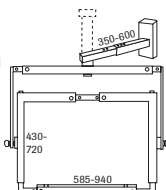

RL 900-2 svart RL 900-6 silver

RL 900 passar de flesta 24–32" tv-modeller. Fästarm med justerbar längd för vägg-/takmontering. Många justeringsmöjligheter. Färg svart eller silver. Bärighet max. 80 kg.

RL 800-2 svart RL 800-6 silver

Tv-plattan underlättar montering på stativet. Passar modellerna RL 900 och RL 800.