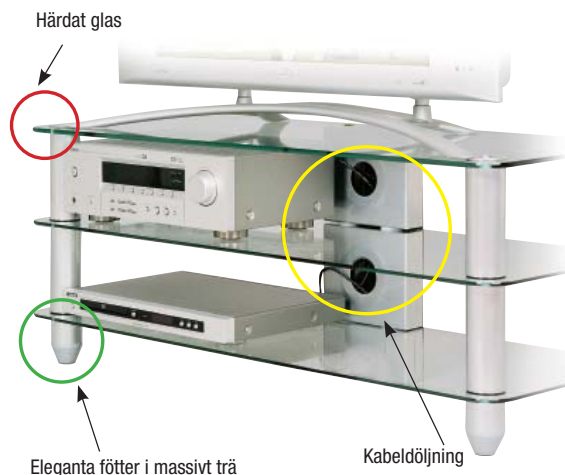

I Kaymans produktutveckling arbetar vi extra mycket för att få fram rätt finish och kvalitet

Vi förbehåller oss rätten att göra smärre ändringar i material, utförande och mått. Alla glas i våra möbler är säkerhetsglas. Våra modeller är skyddade enligt internationell mönsterlagstiftning.