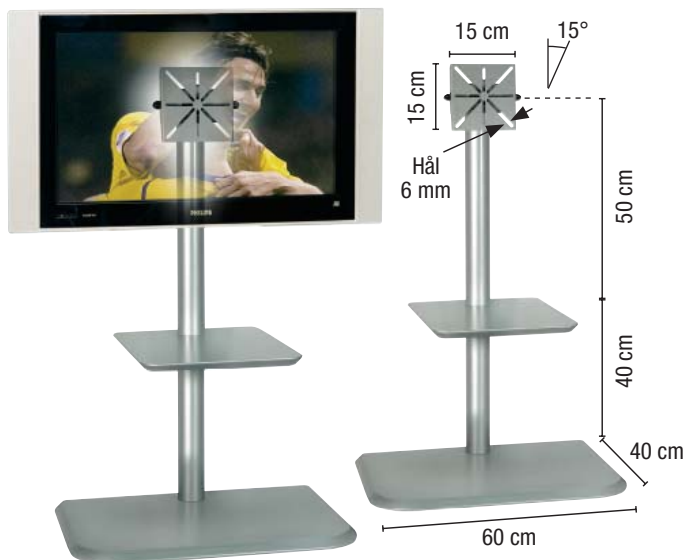

### Mått:

bredd 100 cm (tv-plats)  
djup 61,5 cm (tv-plats)  
höjd 120 cm, hyllutrymme 43 cm

### Mått:

bredd 80 cm  
djup 54 cm  
höjd 120 cm

På vår hemsida hittar  
Du ännu mer information  
och de allra senaste  
nyheterna!

### Mått:

bredd 60 cm  
djup 40 cm  
höjd 50 cm