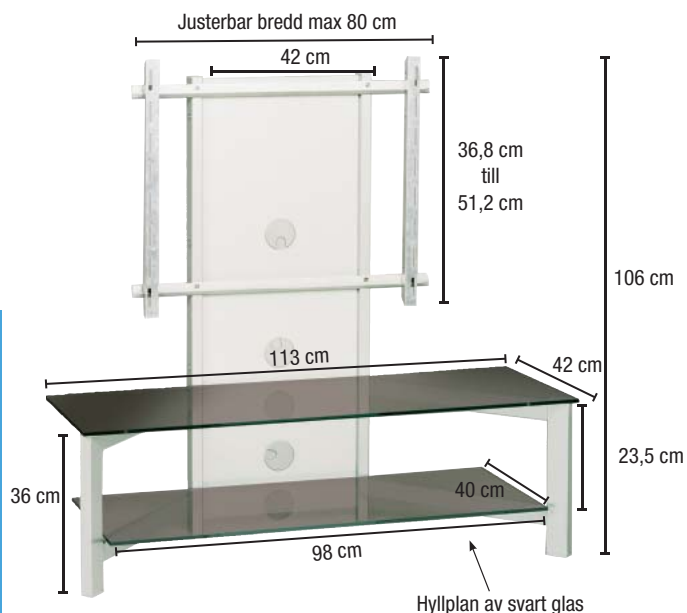

RL 4043-G2

Anpassad för plasma-/LCD-tv-modeller på 32–50". Hyllplan av svart, härdat skyddsglas, det övre 8 mm och det nedre 6 mm. Maxvikt 100 kg.