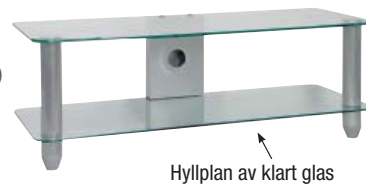

Förvaringsutrymmets mått:

bredd 96 cm (avstånd mellan rören)
djup 40 cm
avstånd mellan
hyllplan 26,4 cm