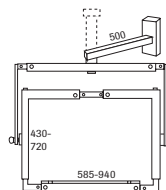

Videostativ RL 600-2 svart RL 600-6 silver

Videostativet RL 600 passar modellerna RL 900 och RL 800.

Mått:
bredd 43,4 cm
höjd 8–14 cm

TU-PLATTA

RL 400-2 svart, RL 400-6 silver

Tv-platta som underlättar montering på stativet. Passar RL 900 och RL 800.

TU-PLATTA

RL 400-2 svart, RL 400-6 silver

Tv-platta som underlättar montering på stativet. Passar RL 900 och RL 800.